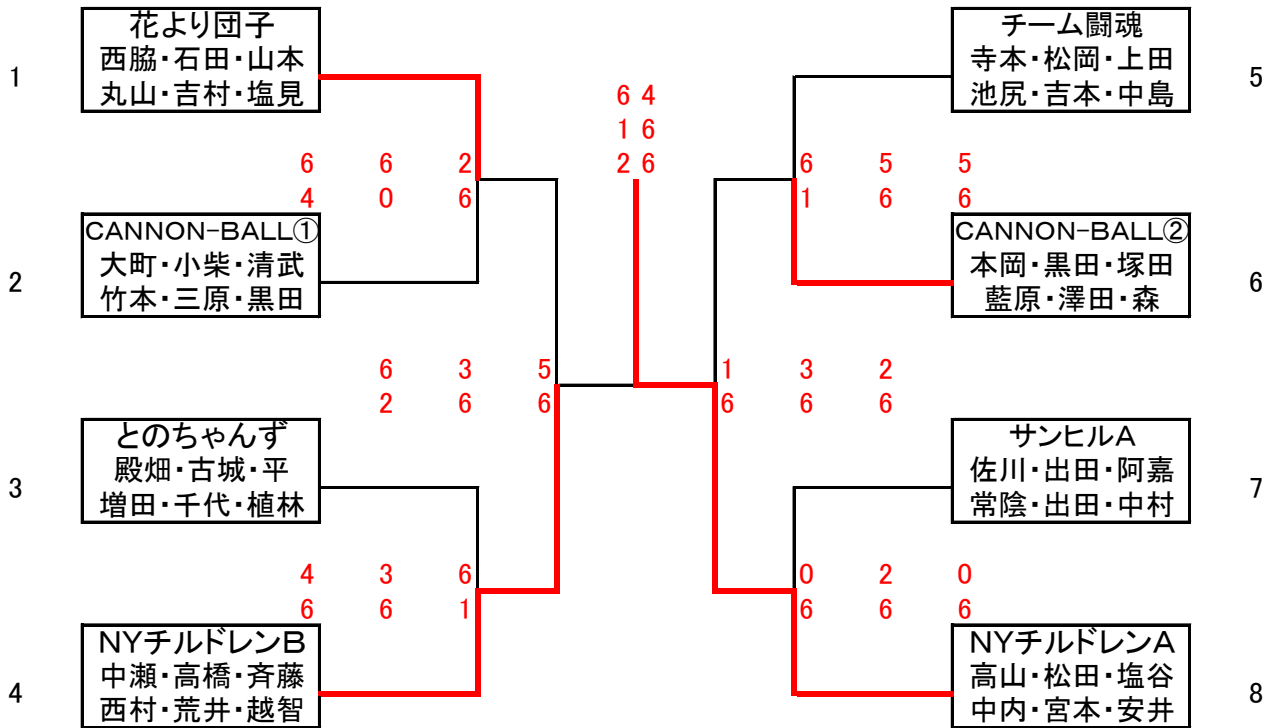

本戦トーナメント

優勝

準優勝

3位

3位

NYチルドレンA 高山・松田・塩谷 中内・宮本・安井
NYチルドレンB 中瀬・高橋・斉藤 西村・荒井・越智
CANNON-BALL② 本岡・黒田・塚田 藍原・澤田・森
花より団子 西脇・石田・山本 丸山・吉村・塩見